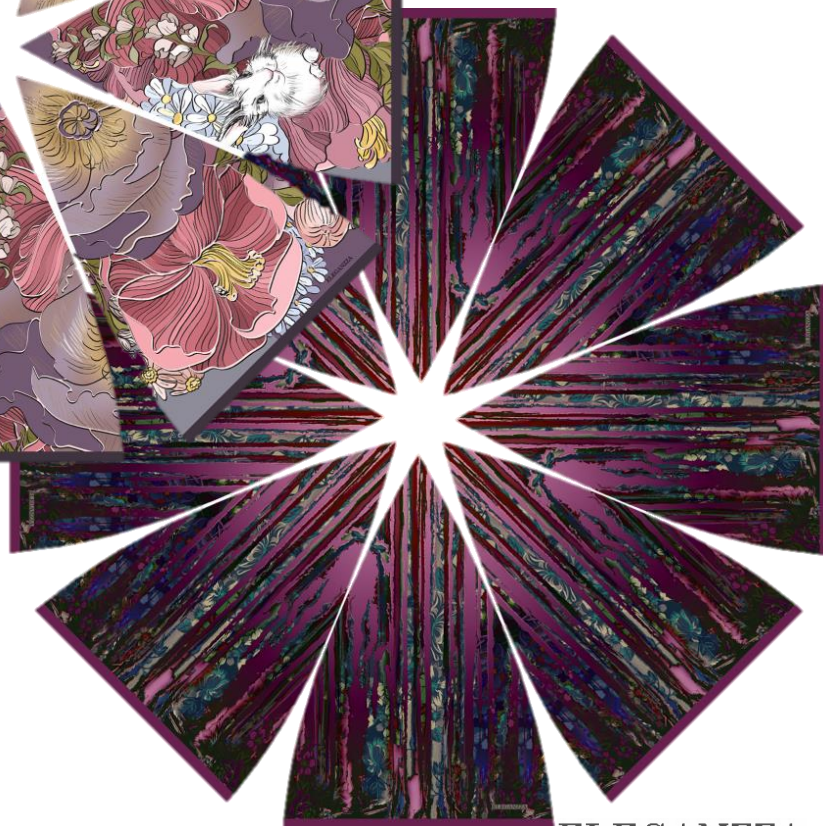

**Презентация новой
коллекции аксессуаров**

Осень-Зима 2017/18

ЗОНТЫ

Винный

Синий

Тауп - оливковый

Черно-белая графика

Золотая осень

ЗОНТЫ LABBRA

Уменьшенный 7 клиньев

Классический зонт 8 клиньев

Небольшой зонт зонт 8 клиньев

Плоский зонт 6 клиньев и парные дизайны

СПАСИБО ЗА ВНИМАНИЕ!