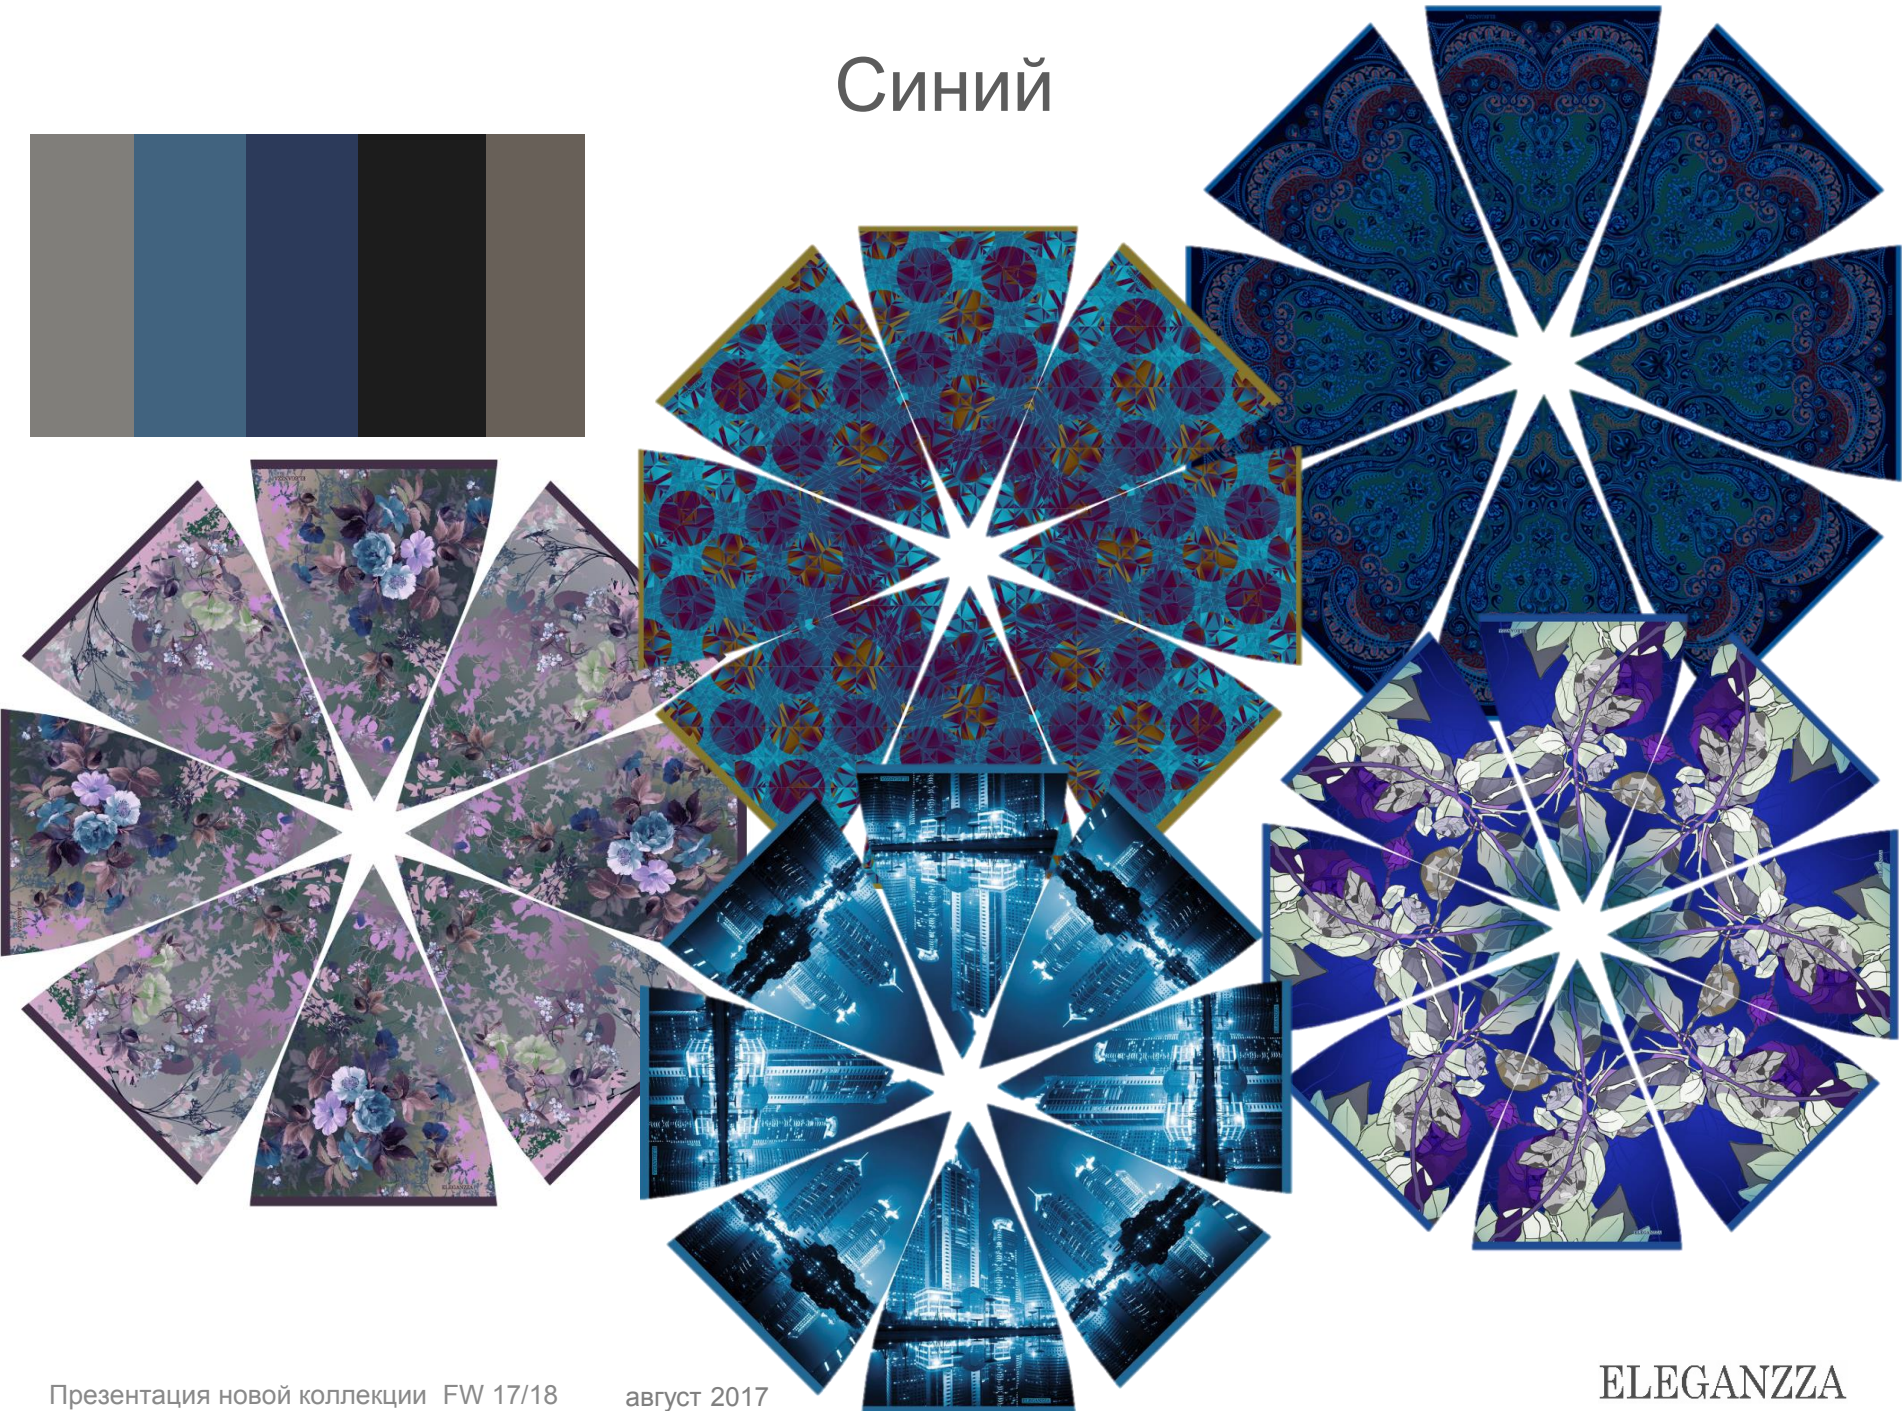

**Презентация новой
коллекции аксессуаров**

Осень-Зима 2017/18

ЗОНТЫ

Винный

Синий

Тауп - оливковый

Черно-белая графика

Золотая осень