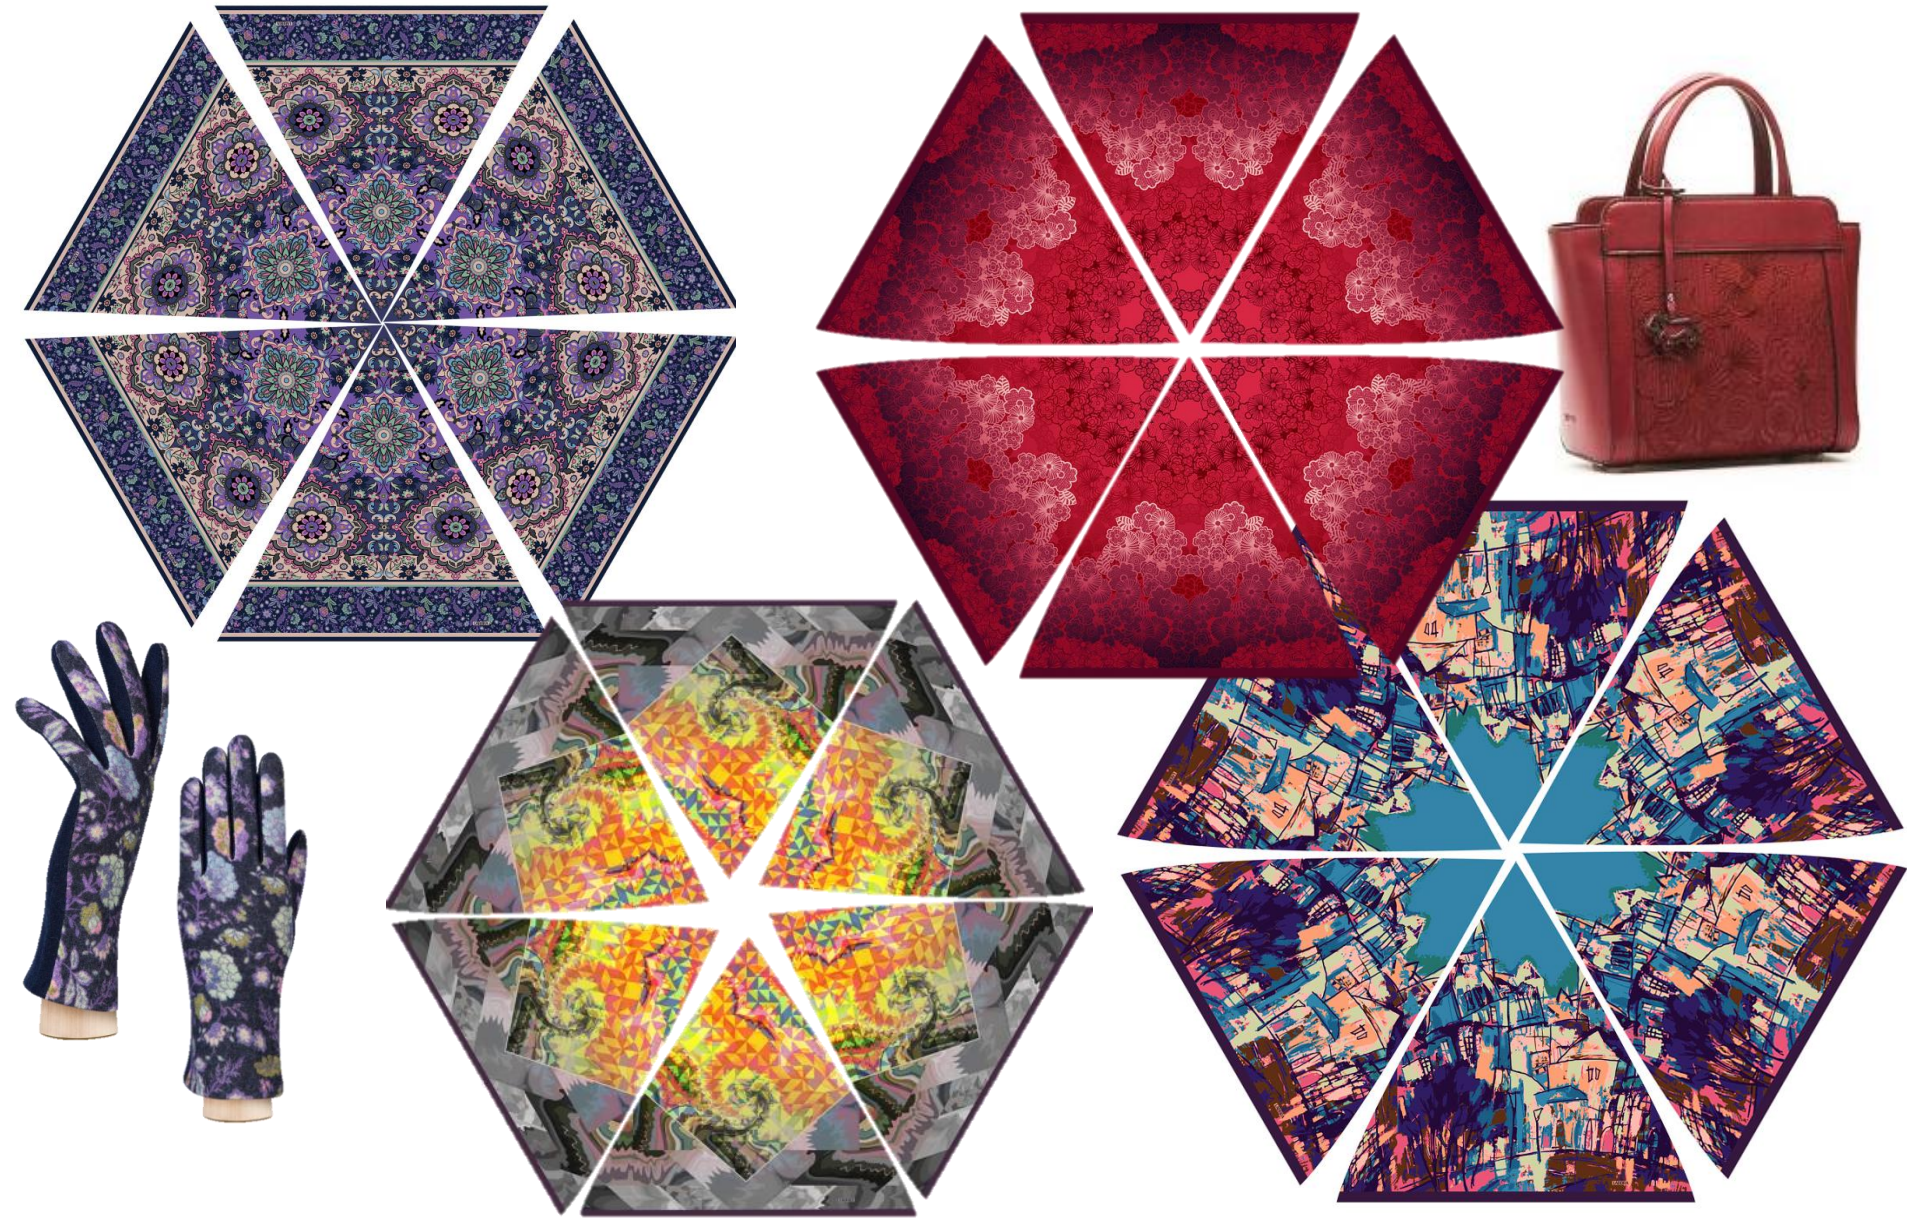

Плоский зонт 6 клиньев и парные дизайны