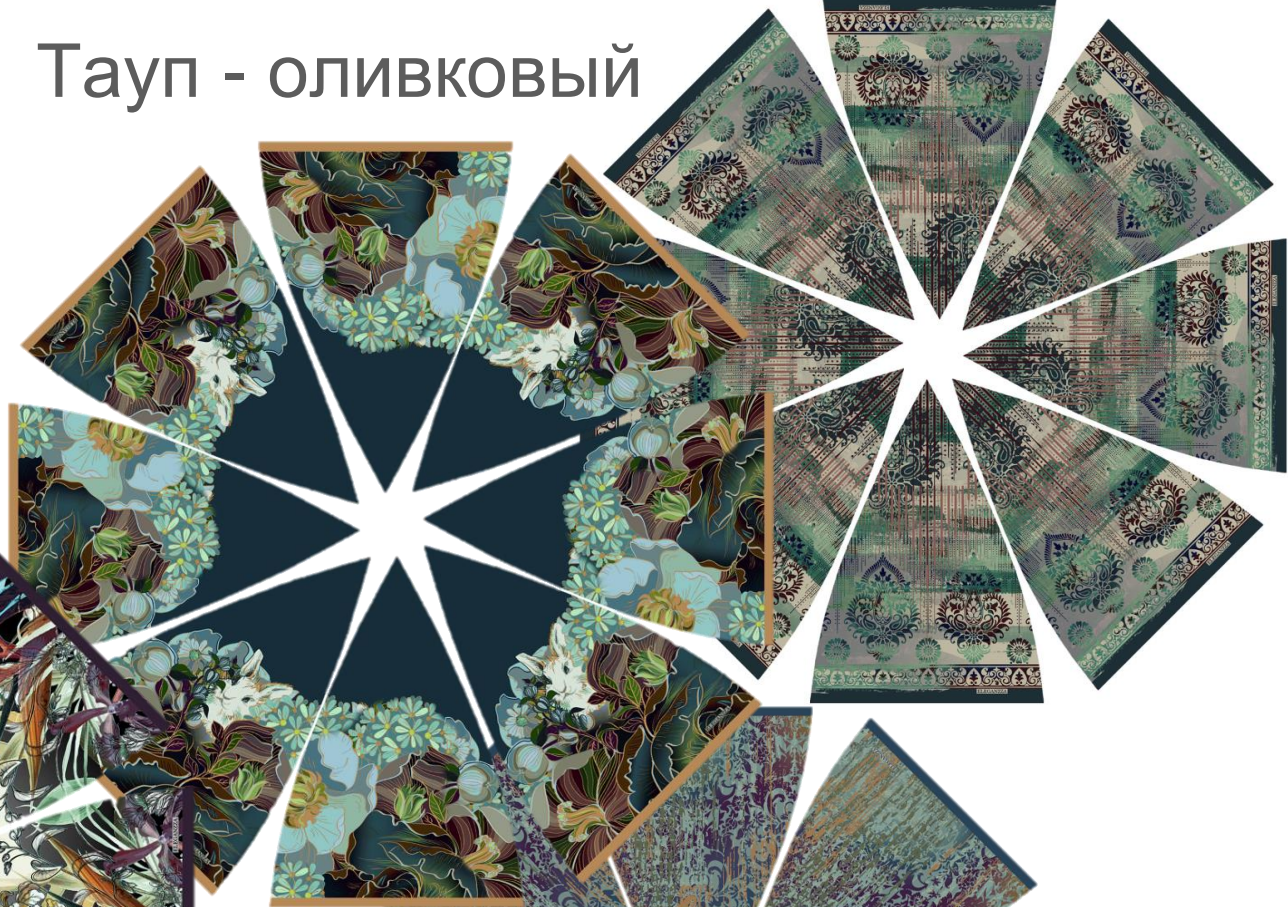

**Презентация новой
коллекции аксессуаров**

Осень-Зима 2017/18

ЗОНТЫ

Винный

Синий

Тауп - оливковый

Черно-белая графика

Золотая осень