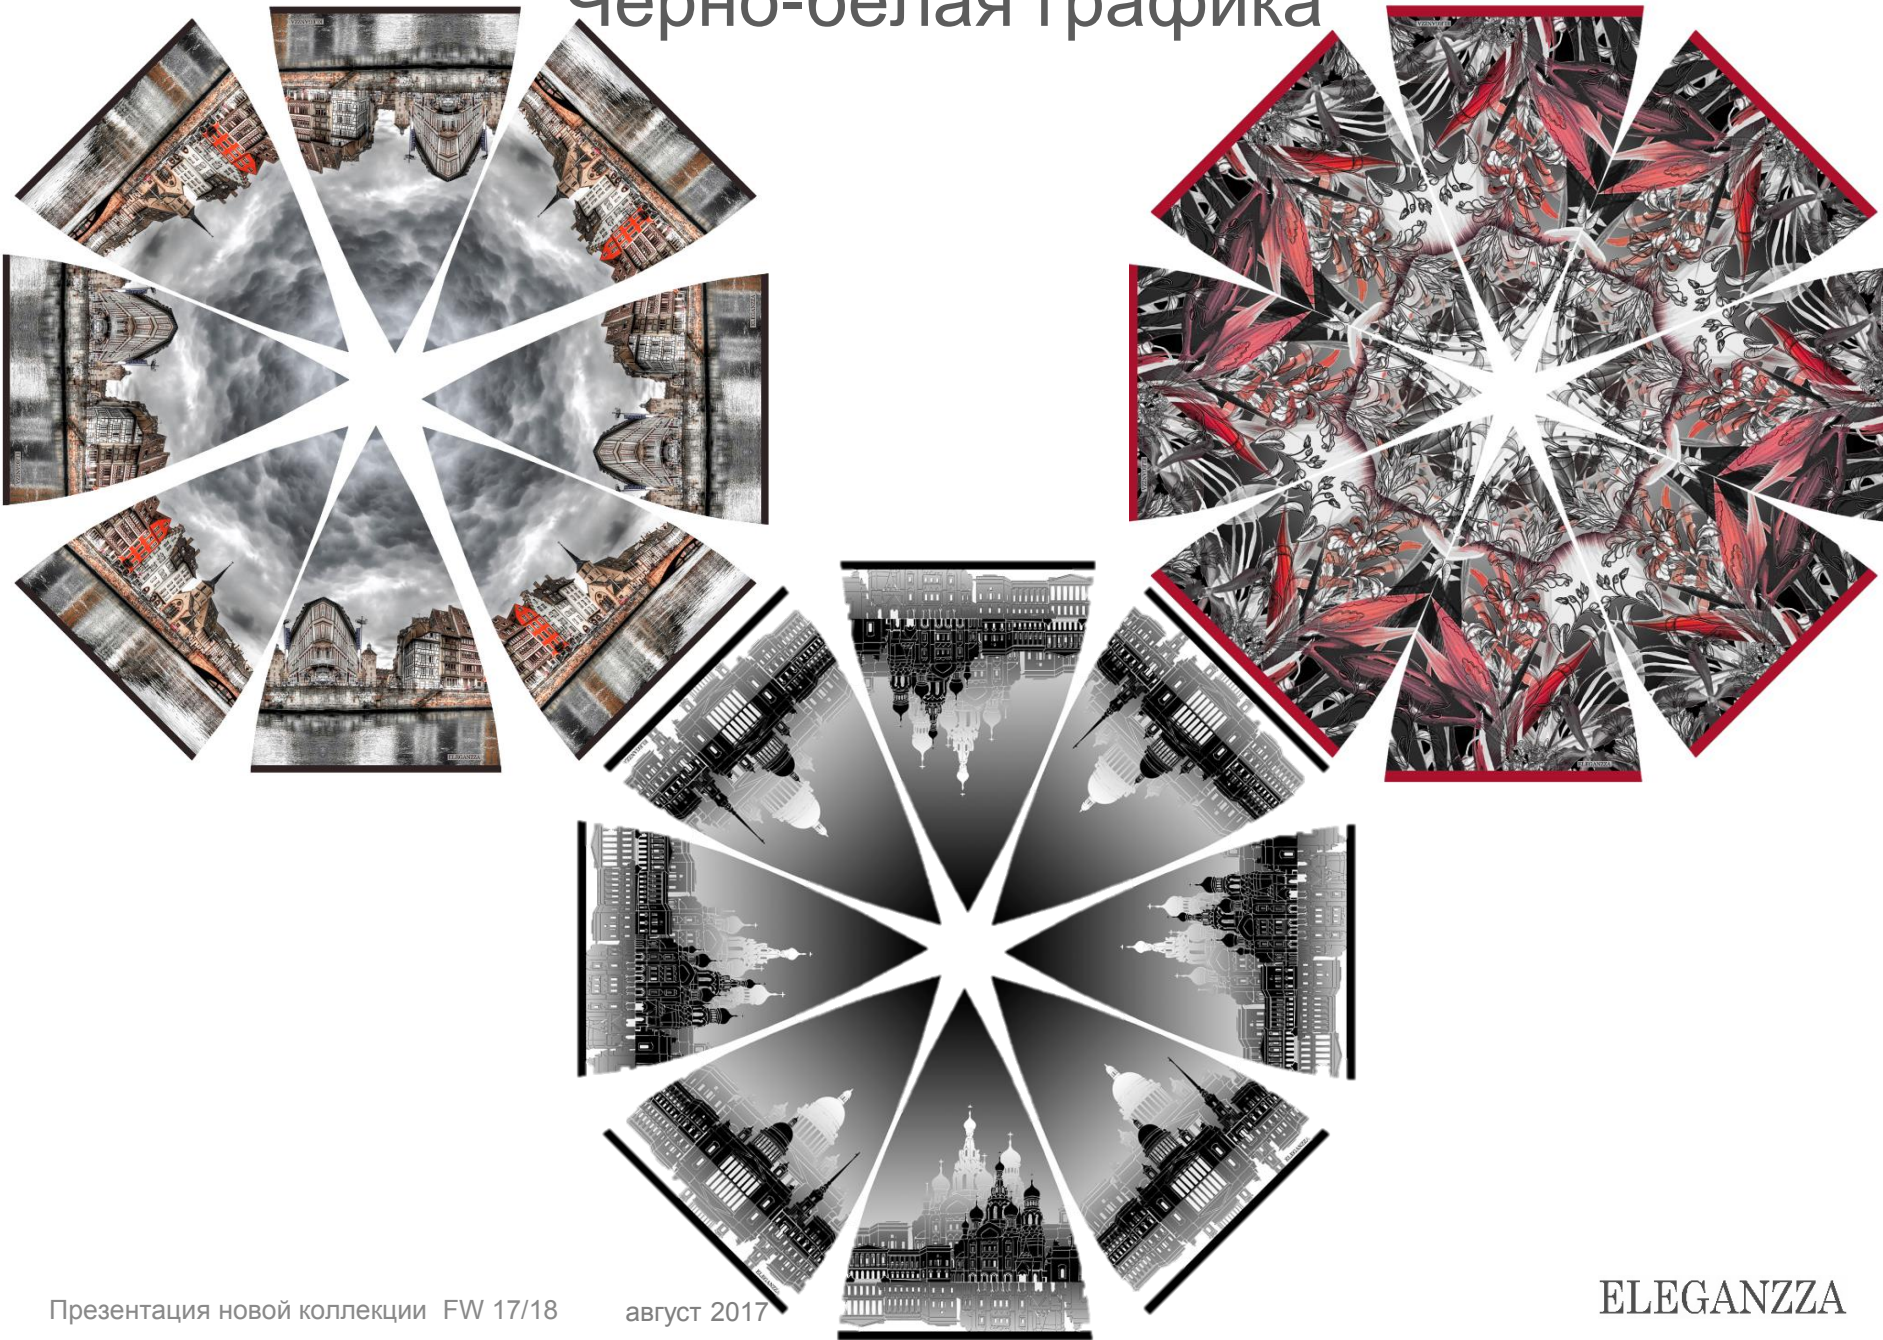

**Презентация новой
коллекции аксессуаров**

Осень-Зима 2017/18

ЗОНТЫ

Винный

Синий

Тауп - оливковый

Черно-белая графика

Золотая осень